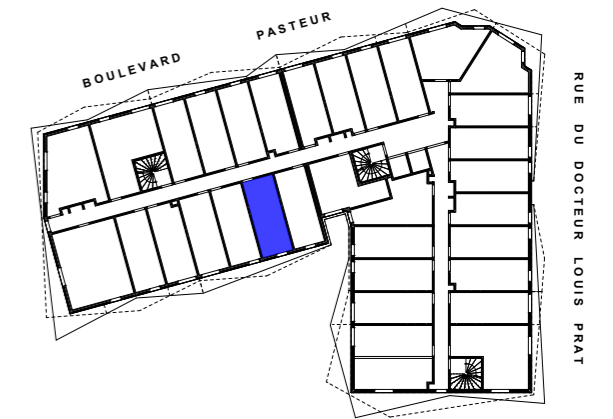

Vivre et étudier ensemble.

63, Boulevard Pasteur
Avenue Maréchal Lyautey
06300 - N I C E

NIVEAU R+5	T1	503
---------------	----	-----

Séjour - Cuisine	16,50 m ²
Sde - Wc	3,25 m ²
Total	19,75 m²

PLAN DE RESERVATION